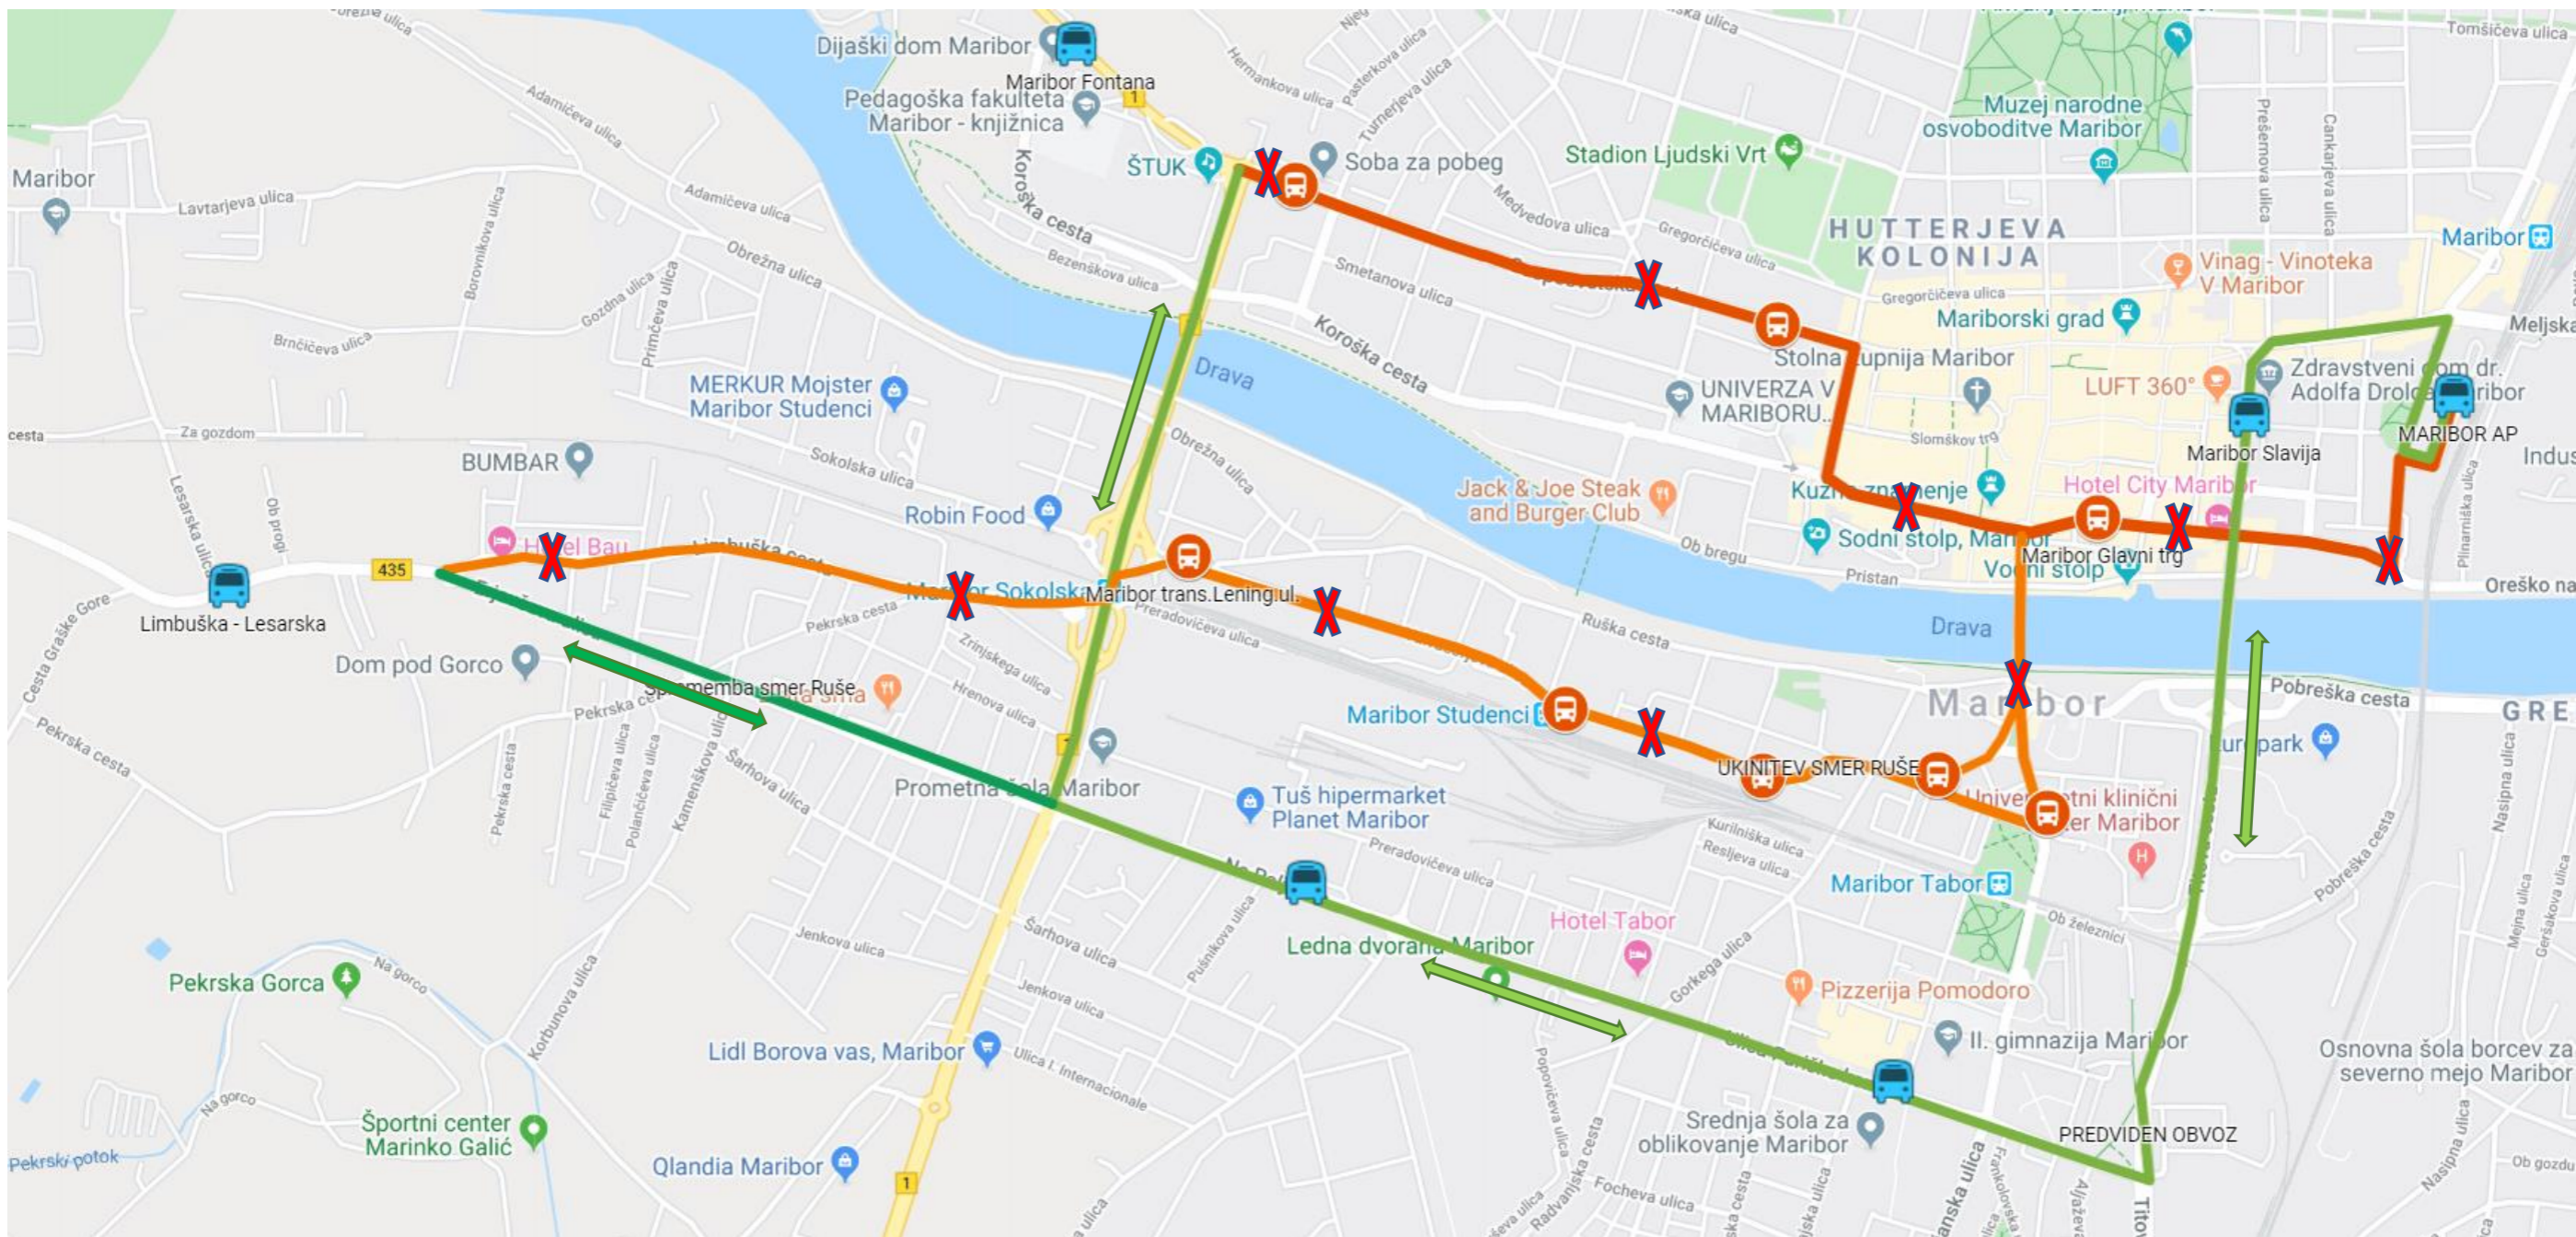

Izvajanje vseh linij iz smeri Ruš in Selnice ob Dravi od 31. 1. 2020

Vse linije iz smeri Selnice ob Dravi se izvajajo po postajališčih Maribor Fontana – Maribor Planet Tuš – Maribor Ulica Pariške komune – Maribor Slavija – Maribor AP

Vse linije iz smeri Ruš se izvajajo po postajališčih Maribor Lesarska šola – Maribor Planet Tuš – Maribor Ulica Pariške komune – Maribor Slavija – Maribor AP